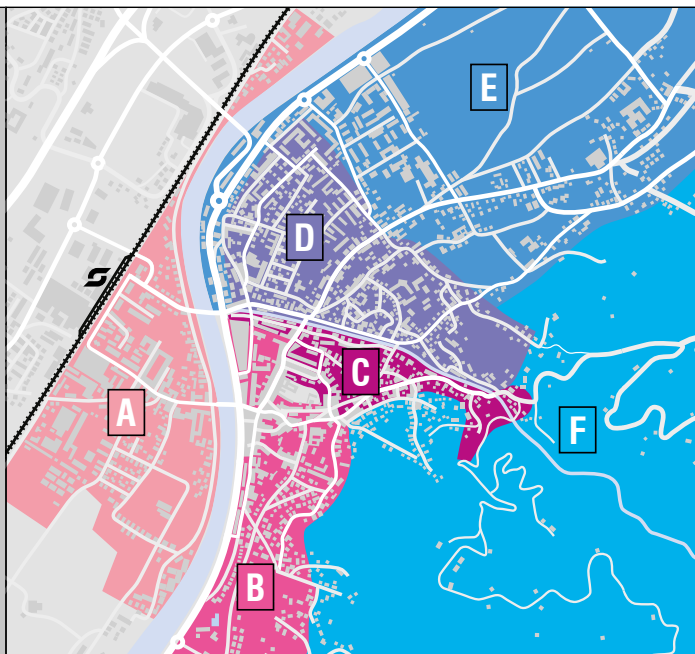

## So finde ich meine Termine:

- Abfuhr-Gebiet (Buchstaben A – F) aus dem Plan (rechts) bzw. der Straßenliste (auf der Rückseite) suchen...
- Unter zutreffendem Kennbuchstaben finden Sie im Kalender Ihre Abfuhrtermine

Erzweg	E
Falkensteinstraße	D
Franz-Josef-Straße	B
Fred-Hochschwarzer-Weg	A
Freiheitssiedlung (an E.-Knapp-Str.)	E
Freiheitssiedlung	D
Freundsberg (2-30, 54b, 55-62, 66)	F
Freundsberg	C
Fuggergasse (1-8)	B
Fuggergasse (ab 8a)	C
Gallzeiner Weg	E
Gilmstraße	B
Hans-Sachs-Gasse	C
Hermine-Berghofer-Straße	E
Hirschenkreuz (12, 14, 16)	D
Hirschenkreuz	E
Husslstraße (bis Dorfbrunnen)	D
Husslstraße (ab Dorfbrunnen)	E
Innsbrucker Straße	B
Johannes-Messner-Weg	E
Karwendelstraße	A
Knappenanger	D
Kohlgrasse	D
Königfeldweg	A